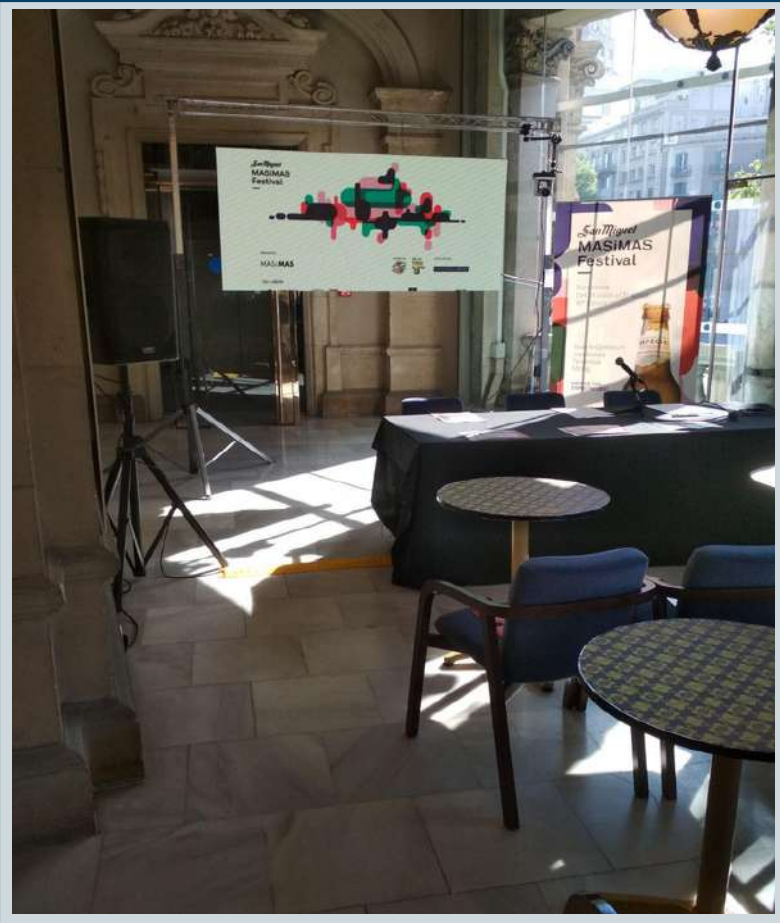

Pantalla en formato 200x100cm. (panorámico)