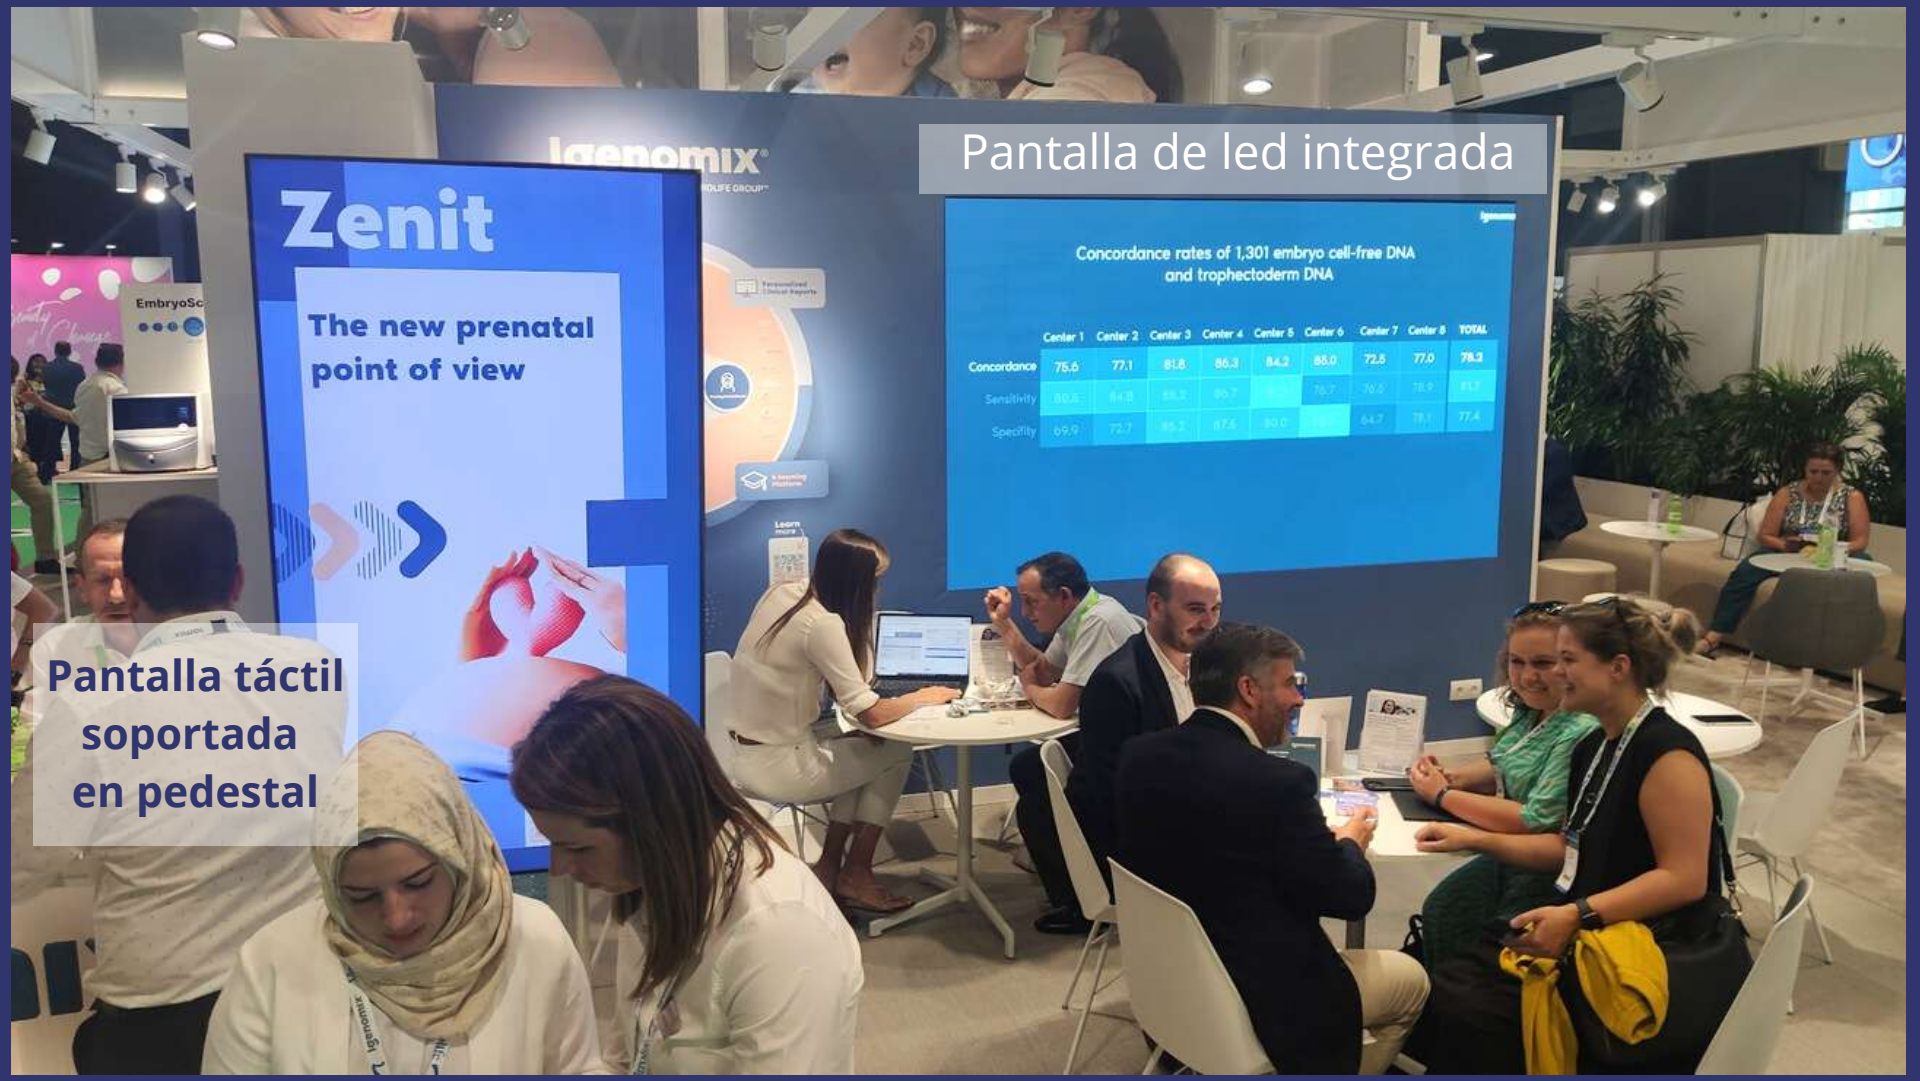

Pantalla de led integrada

Concordance rates of 1,301 embryo cell-free DNA
and trophoctoderm DNA

	Center 1	Center 2	Center 3	Center 4	Center 5	Center 6	Center 7	Center 8	TOTAL
Concordance	75.6	77.1	81.8	86.3	84.2	85.0	72.5	77.0	79.2
Sensitivity	80.6	84.8	88.3	89.7	88.0	76.7	76.9	76.9	81.2
Specificity	69.9	72.7	86.2	87.6	80.0	88.0	64.7	78.1	77.4

Pantalla táctil
soportada
en pedestal