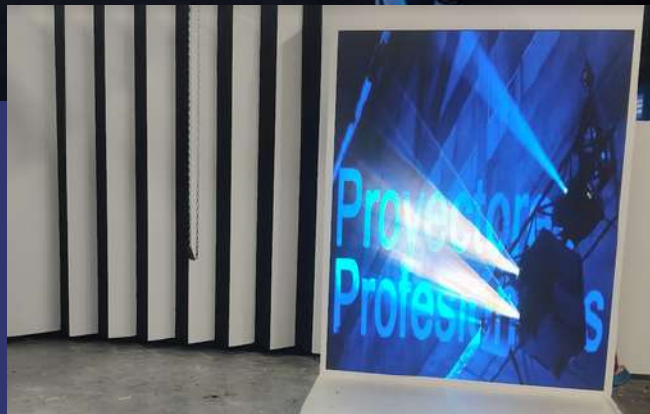

## Pantalla modular

Pantalla de pixel led 2'6 de 1000 nits.

Visualizable en cualquier zona interior iluminada, tipo feria, comercio, evento...

Existen otros formatos, videowalls, pantallas y monitores, sonido, estructuras, iluminación... entre otros equipos que pueden disfrutar para sus eventos.