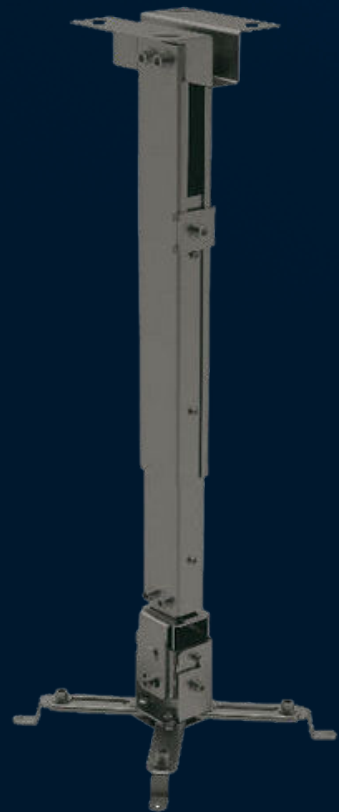

**Masqueproyectores**

# CARCASAS SEGURIDAD ESTANCAS

85 cm largo  
35 cm alto  
65 cm ancho

120cm largo  
48 cm alto  
80 cm ancho

38 cm largo  
20 cm alto  
48 cm ancho

**Masqueproyectores**

# STACKING RIGGIN FRAME

# JAULAS METÁLICAS

Jaulas de acero para evitar extracción y daño.

Aplicaciones indoor

48 cm largo

20cm alto

40cm ancho

**Masqueproyectores**