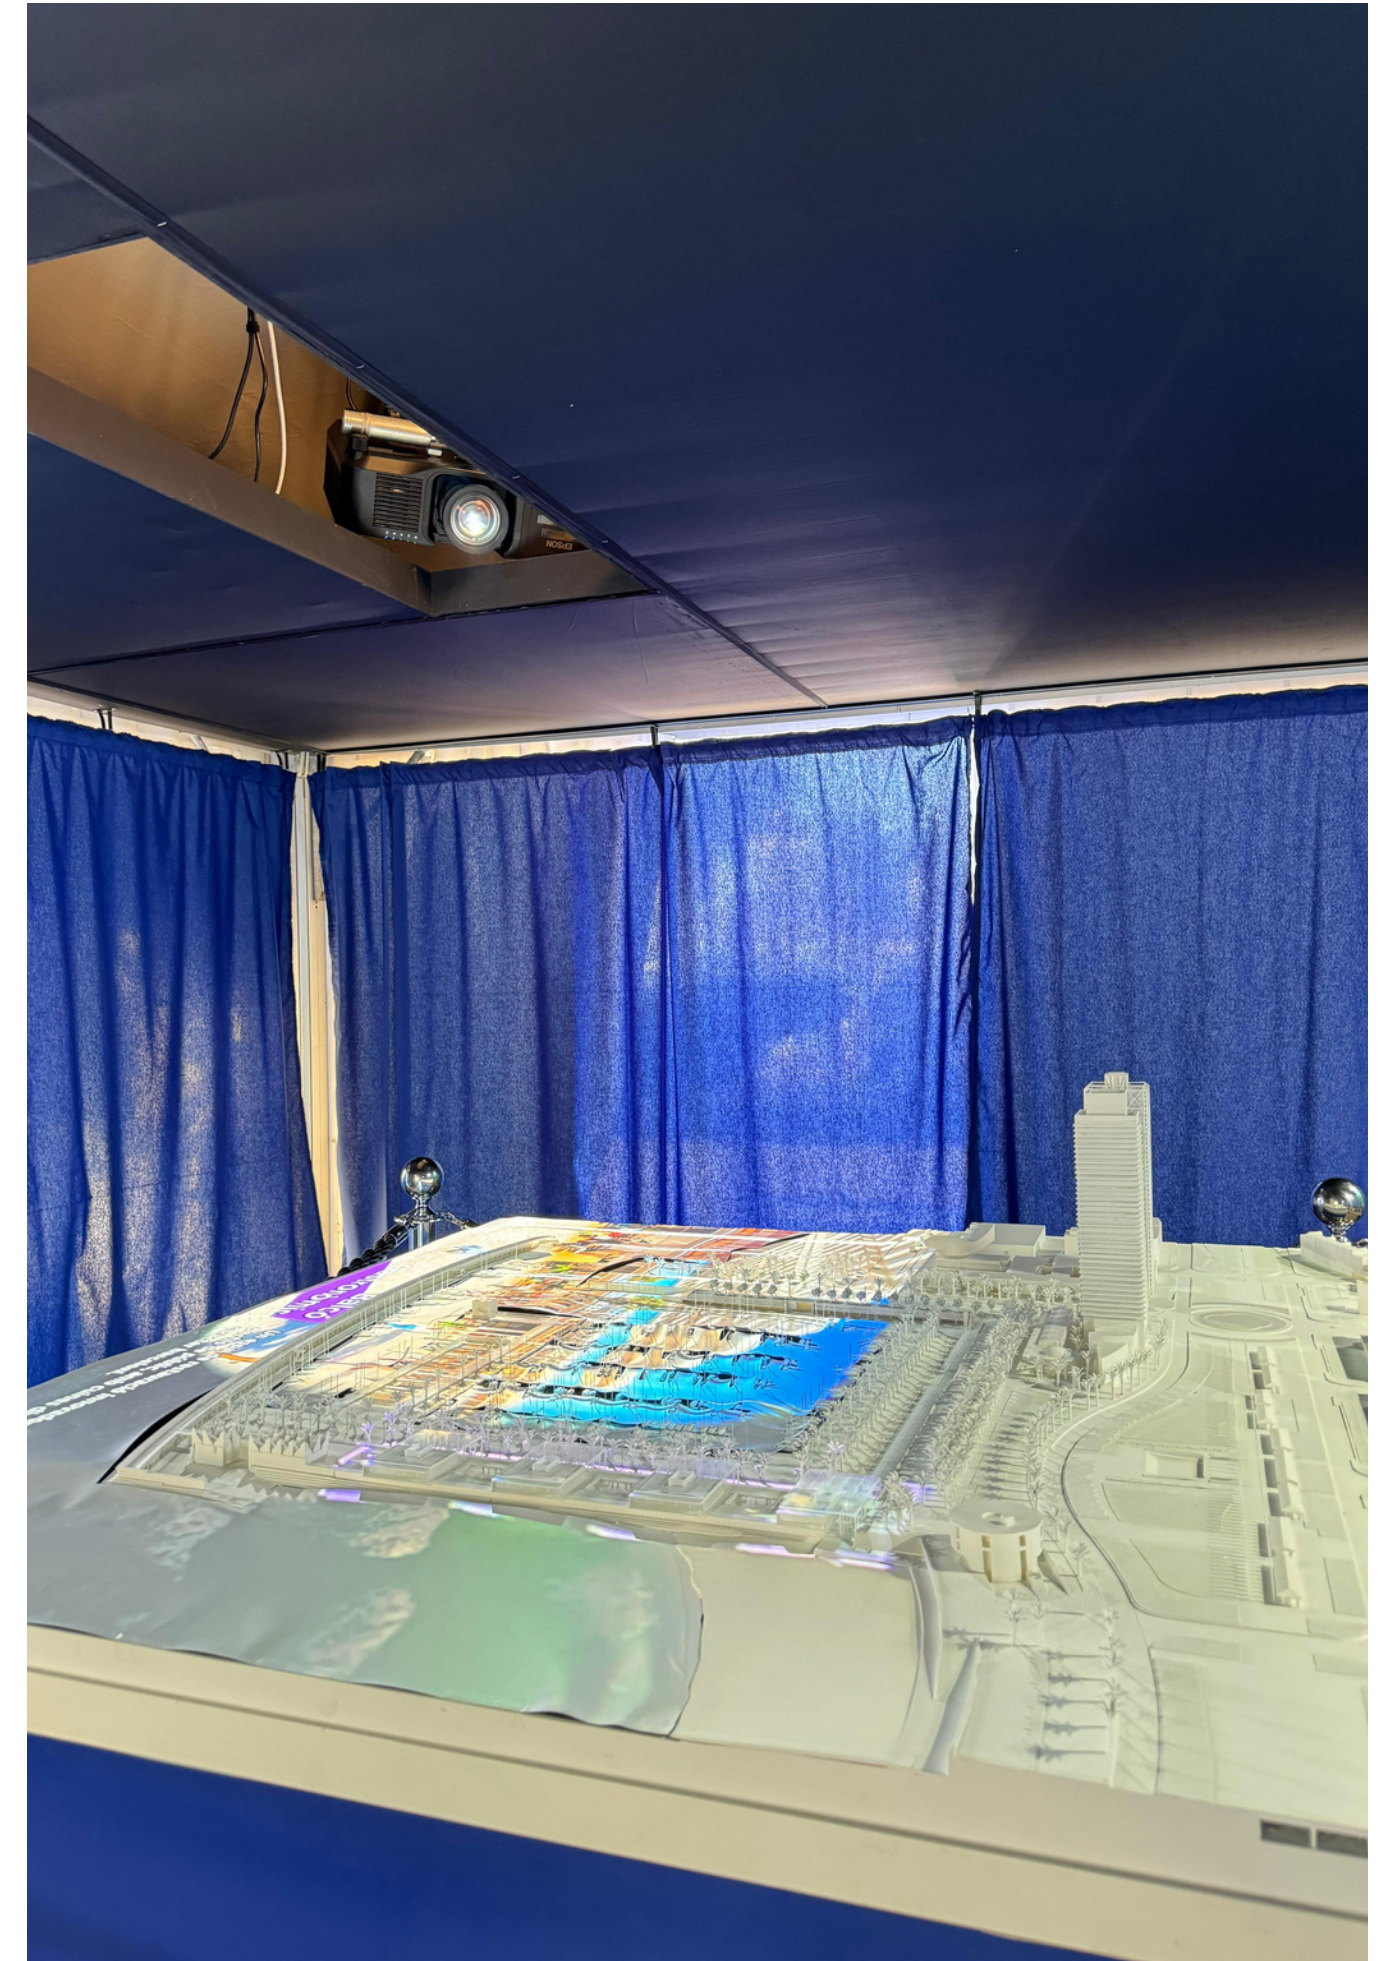

# ESTRUCTURAS PROYECCIÓN

# CARCASAS SEGURIDAD ESTANCAS

85 cm largo  
35 cm alto  
65 cm ancho

120cm largo  
48 cm alto  
80 cm ancho

38 cm largo  
20 cm alto  
48 cm ancho

**Masqueproyectores**

# STACKING RIGGIN FRAME

# JAULAS METÁLICAS

Jaulas de acero para evitar extracción y daño.

Aplicaciones indoor

48 cm largo

20cm alto

40cm ancho

**Masqueproyectores**