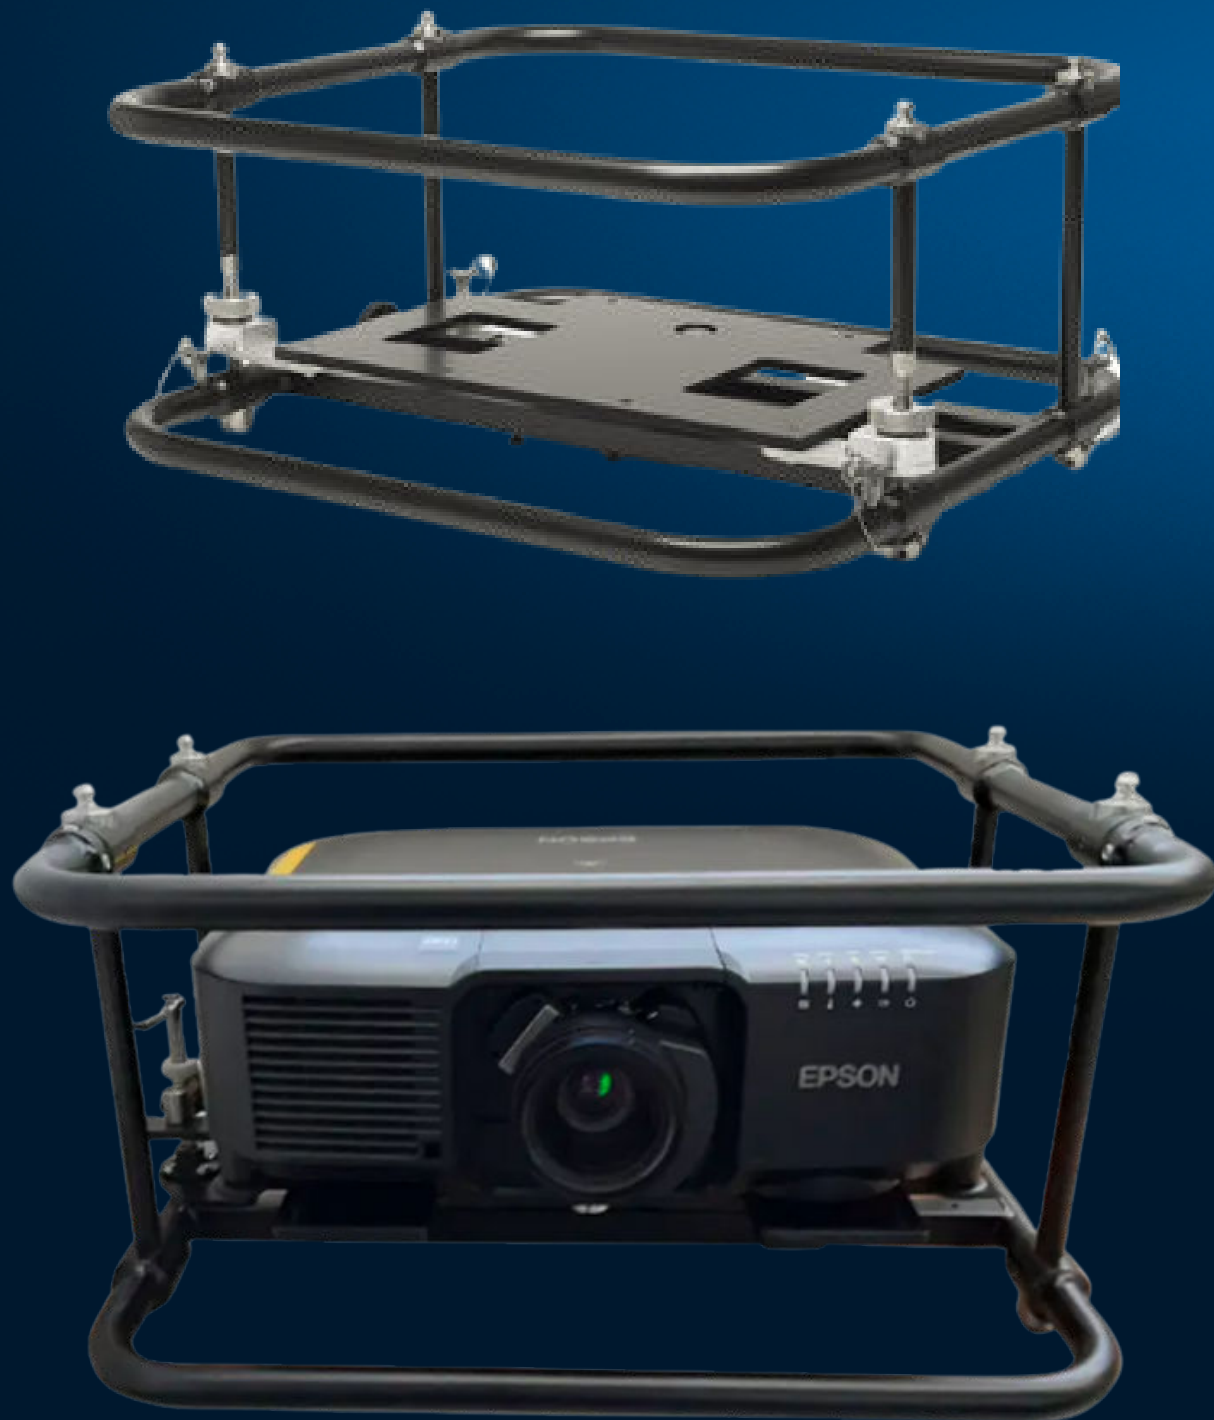

STACKING RIGGIN FRAME